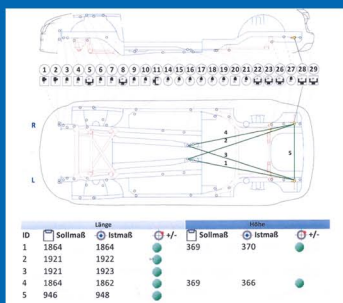

**Kfz.-Sachverständigenbüro
M.Lukassek**

An der B71 , Nr. 66

38486 Apenburg-Winterfeld , OT Winterfeld

Tel. 039009 622